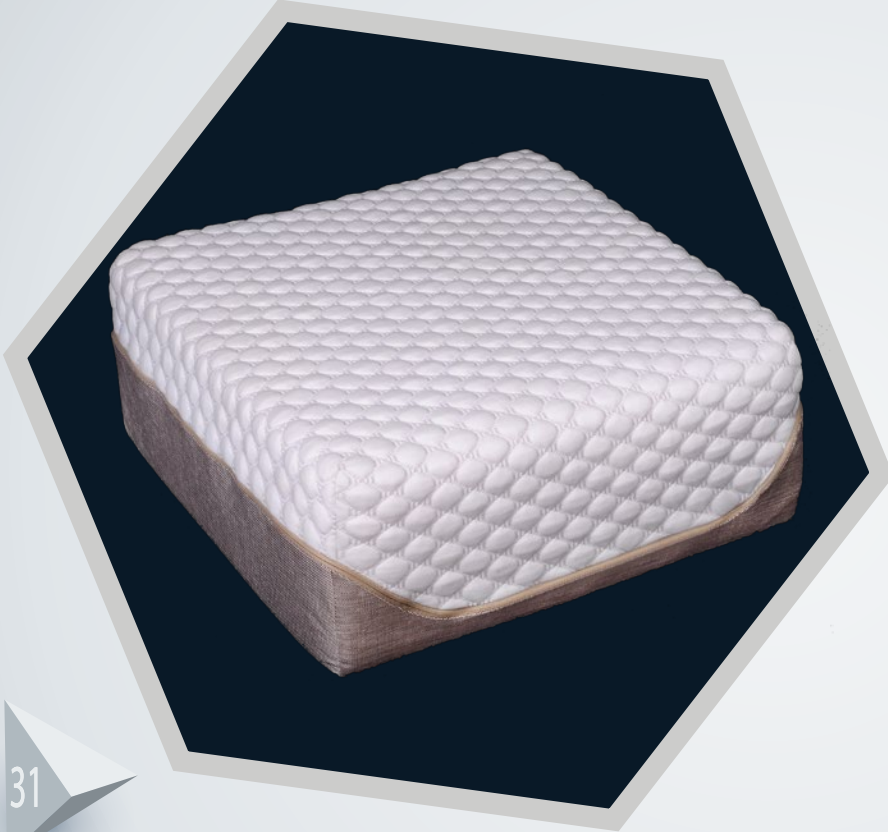

URANUS

BC-0062

Uranüs sizler için tasarlanan CNC kalıpta kesilen üst kumaşı yıkanabilir, modern dünyaların yatak kılıfıdır.

Uranus designed CNC for you the cut top fabric can be washed. It's the bedspread of modern worlds.