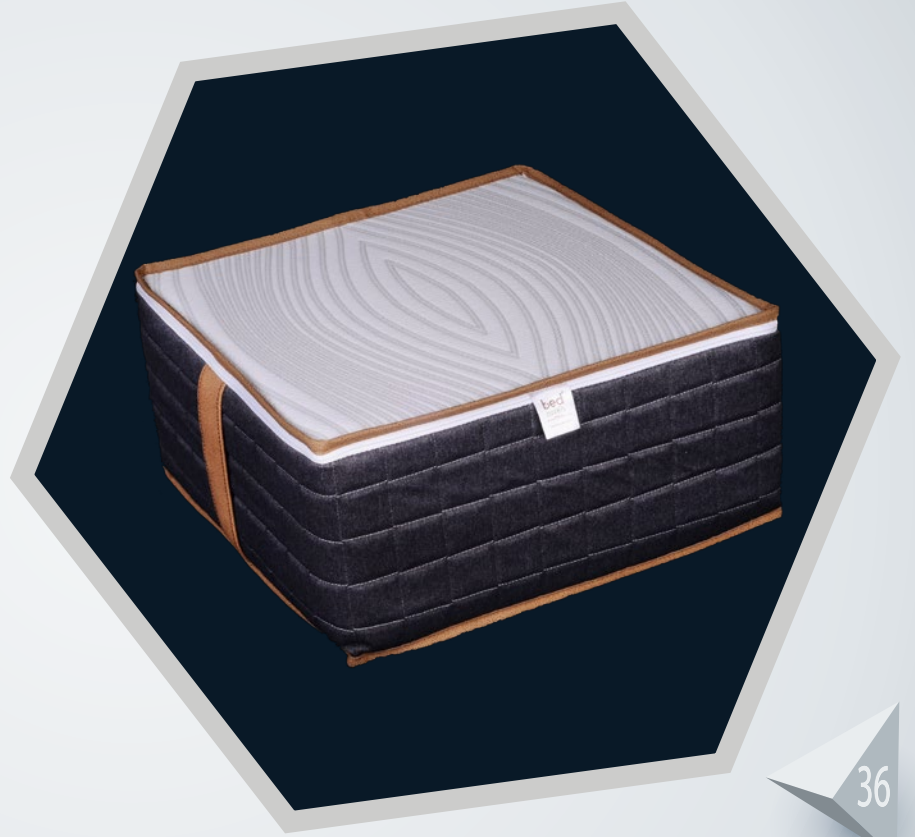

# PEGASUS

BC-0067

Antialerjik-antibakteriyel kumaşlarla tasarlanmıştır. yıkanabilir özellikte olup Biyeli kenarları sayesinde yaylı yatak görünümündedir.

The antiallergic-antibacterial designed with fabrics.

Washable due to its marginal edges, it has a springy bed appearance.