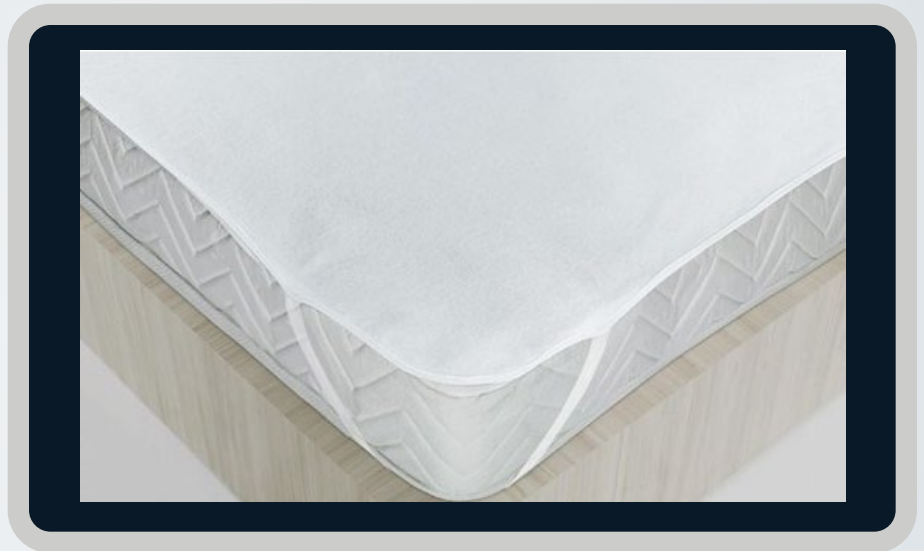

No: 016

BC-00136

Su Geçirmez/Ped

Üst: %80 Pamuk %20 PES

Alt: %100 Mebran

Waterproof/Ped

Top: 80% Cotton 20% PES

Bottom: 100% Membrane