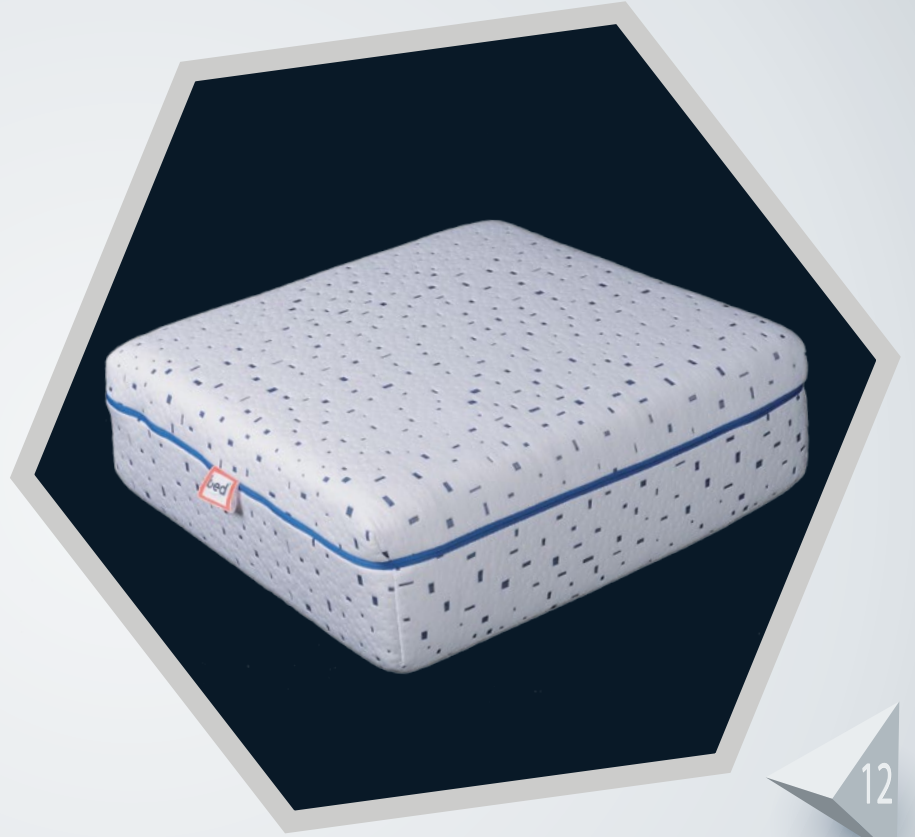

EARTH

BC-0043

Tamamen antialerjik kumaşlarla tasarlanan Earth yıkanabilir özellikte olup kolayca yatağınıza takabilirsiniz.

Fully antiallergic Earth designed with fabrics washable and easily you can wear your bed.