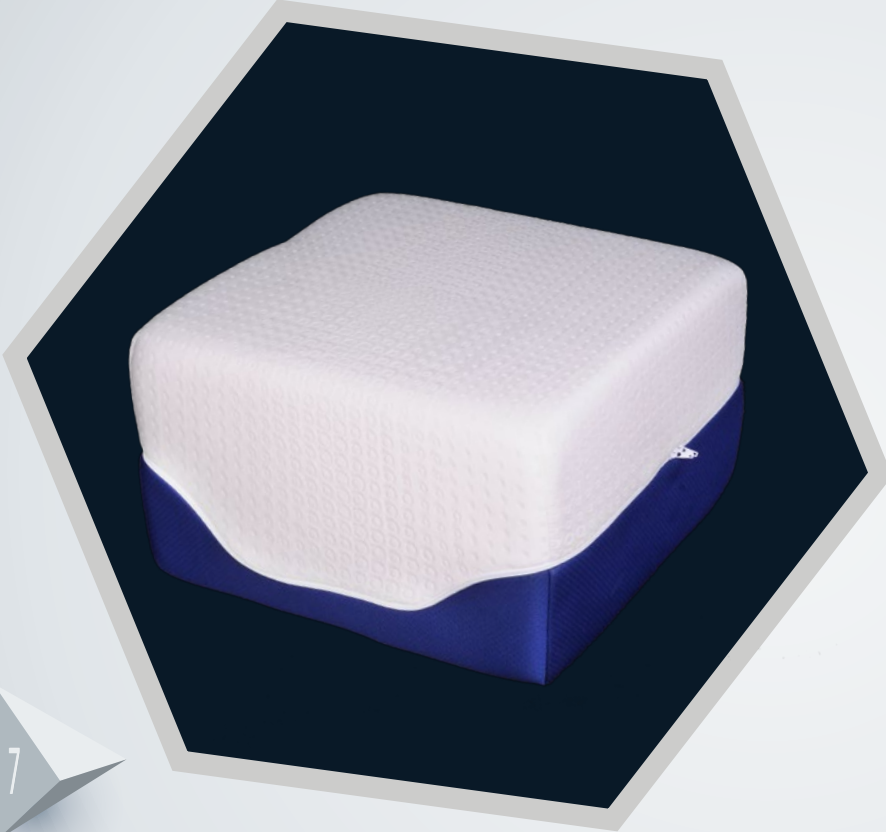

# URANUS

BC-0036

Uranüs sizler için tasarlanan CNC kalıpta kesilen üst kumaşı yıkanabilir, modern dünyaların yatak kılıfıdır.

Uranus designed CNC for you the cut top fabric can be washed. It's the bedspread of modern worlds.

# PLUTO

BC-0038

Pluto sizler için tasarlanan CNC kalıpta kesilen üst kumaşı yıkanabilir, modern dünyaların yatak kılıfıdır.

Pluto designed CNC for you the cut top fabric can be washed. It's the bedspread of modern worlds.

# JUPITER

BC-0039

Tamamen antialerjik kumaşlarla tasarlanan Jupiter yıkanabilir özellikte olup yan air bantları sayesinde nefes alır.

Fully antiallergic Jupiter designed with fabrics.  
It is washable and breathes thanks to air bands side.